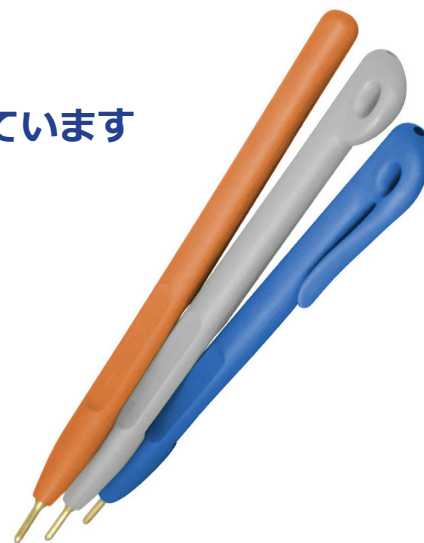

Erfolg

MOST DETECTABLE PRODUCTS

一步先の異物混入対策！
金検対応の現場備品

**NEW
PRODUCT**

elephant
DETECTABLE PEN

エレファント型ノック式ボールペン

- ▶ 金属検出機/X線検査機に対応
- ▶ 握りやすく丈夫であらゆる作業環境に適しています
- ▶ インクカラー

商品コード	商品名	注文ロット
104-I02-C11-PA01	ボディ：青 インク：黒 クリップ：標準	10
104-I03-C11-PA01	ボディ：青 インク：赤 クリップ：標準	10
104-I01-C11-PA01	ボディ：青 インク：青 クリップ：標準	10
104-I04-C11-PA01	ボディ：青 インク：緑 クリップ：標準	10

エレファント型一体型ボールペン

- ▶ 金属検出機/X線検査機に対応
- ▶ 握りやすく丈夫であらゆる作業環境に適しています
- ▶ インクカラー

商品コード	商品名	注文ロット
105-C101-I02-PA01	ボディ：青 インク：黒 クリップ：標準	10

*青ボディのみ

ボールペン用替え芯

1. STANDARD

- ▶ 標準装着品
- ▶ 対応色：黒色、青色、赤色及び緑色

商品コード	商品名	注文ロット
100-I02	替え芯STANDARD 黒	10
100-I03	替え芯STANDARD 赤	10
100-I01	替え芯STANDARD 青	10
100-I04	替え芯STANDARD 緑	10

2. PRESSURISED 'CRYO'

- ▶ 湿度の高い環境、粉の多い環境、脂の多い環境に
- ▶ ペン先を上に向けて使用出来ます
- ▶ インクが無くなるまで、綺麗に書けます
- ▶ 対応色：黒色及び青色

商品コード	商品名	注文ロット
100-I12	替え芯CRYO 黒	10
100-I11	替え芯CRYO 青	10

3. GEL

- ▶ 温度の低い（冷蔵庫等）環境に
- ▶ 対応色：黒色、青色、赤色及び緑色