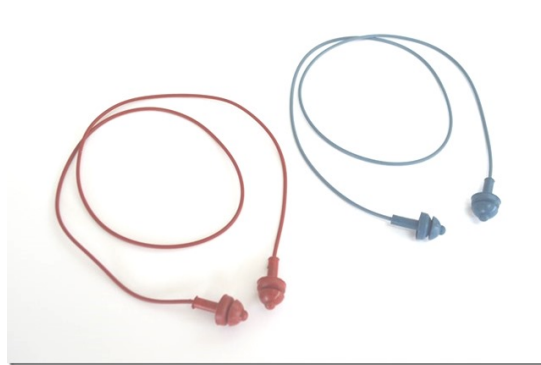

Detectable 耳栓

フランジ型シリコンゴムにより、快適な着け心地と、防音性に優れたコード付き耳栓です。本体及びコードも検出可能なシリコンゴム製でできています。

商品コード	商品名	注文ロット
-------	-----	-------

410-P20-S101-X18 Detectable耳栓コード付き-青

10

410-P22-S101-X18 Detectable耳栓コード付き-赤

10

※青色が標準、赤は取り寄せとなります。