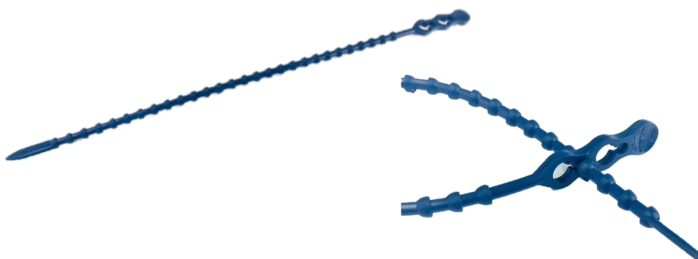

クイックリピートタイ（繰り返し使えるタイプ）