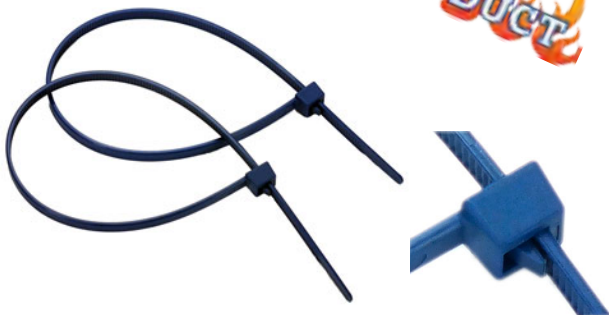

商品コード	商品名	注文ロット
805-S231-T098	Detectable バッググripper	1

Detectable バッグクリップ / Closure

金属検出機/X線異物検出機対応のバッグクリップです。原料袋や調味料の入った袋の口を簡単にしっかりと閉じる事ができ、食品の交差汚染を防ぎます。
使用環境：-50℃まで
シール長：320mm
全長：362mm
重量：94g

商品コード	商品名	注文ロット
804-S236	バッグクリップ	1

Detectable ナイロンケーブルタイ

金属検出機/X線異物検出機対応のナイロン製ケーブルタイです。食品、医薬品製造現場での異物混入対策に最適です。リピートタイ・クイックリピートタイは繰り返し使うことができます。

商品コード	商品サイズ	注文ロット
800-CT03-S139-X39	92mm x 2.4mm	100本/袋
P1232-2	140mm x 3.6mm	100本/袋
800-CT03-S114-X39	150mm x 3.5mm	100本/袋
800-CT03-S118-X39	200mm x 4.6mm	100本/袋
P-1234-2	200mm x 4.8mm	100本/袋
800-CT04-S126-X39	390mm x 4.6mm	100本/袋
800-CT02-S120-X39	250mm x 4.7mm	100本/袋
P0453-2	120mm	クイックリピートタイ 100本/袋
P0454-2	180mm	クイックリピートタイ 100本/袋