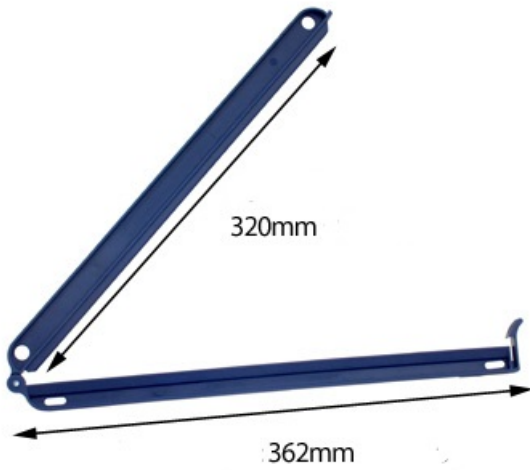

Detectable ナイロンケーブルタイ

金属検出機/X線異物検出機対応のナイロン製ケーブルタイです。食品、医薬品製造現場での異物混入対策に最適です。リピートタイ・クイックリピートタイは繰り返し使うことができます。

商品コード	商品サイズ	注文ロット
800-CT03-S139-X39	92mm x 2.4mm	100本/袋
P1232-2	140mm x 3.6mm	100本/袋
800-CT03-S114-X39	150mm x 3.5mm	100本/袋
800-CT03-S118-X39	200mm x 4.6mm	100本/袋
P-1234-2	200mm x 4.8mm	100本/袋
800-CT04-S126-X39	390mm x 4.6mm	100本/袋
800-CT02-S120-X39	250mm x 4.7mm	100本/袋
P0453-2	120mm	クイックリピートタイ 100本/袋
P0454-2	180mm	クイックリピートタイ 100本/袋